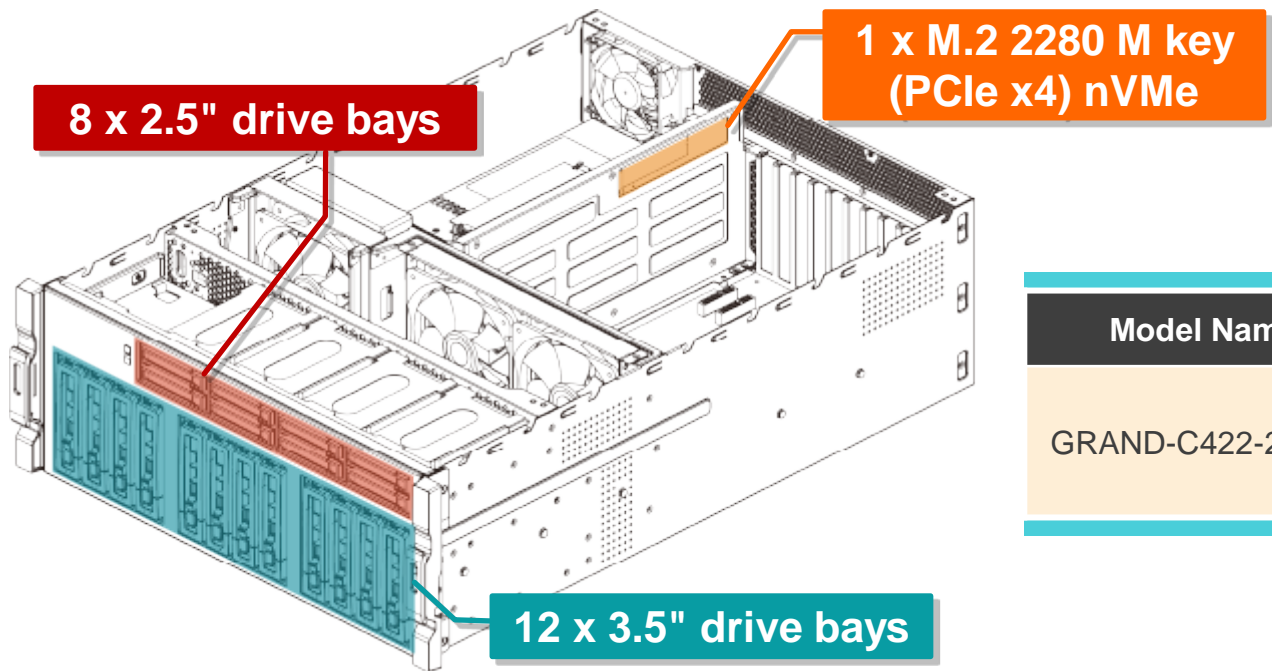

# 足夠的儲存空間

Model Name	Drive Bay
GRAND-C422-20D-H	8 x 2.5" SATA
	12 x 3.5" SATA

# 強大的運算能力

支援快速載入

最多18核與36緒  
最高 4.5 GHz

處理工作負載

最高256 GB 記憶體